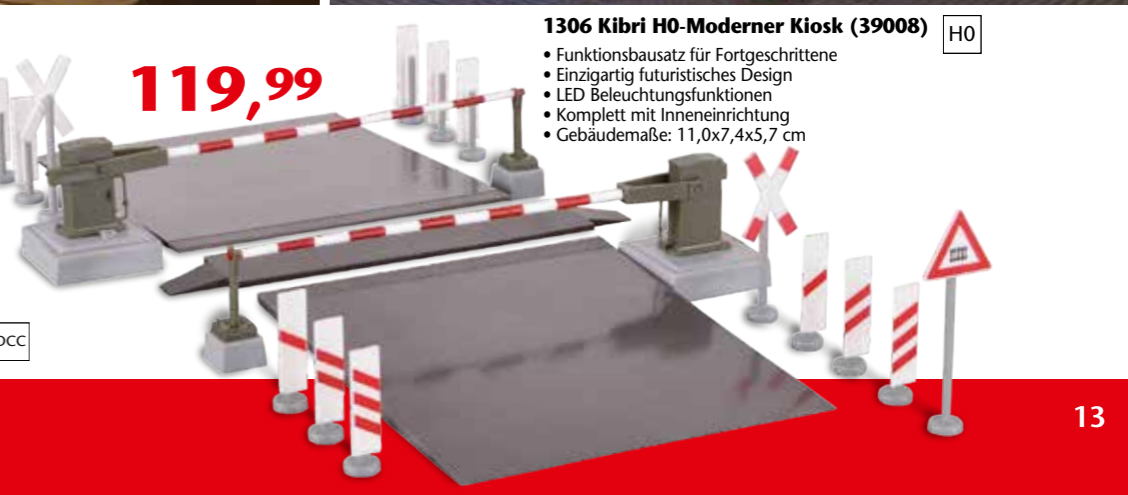

SET 169,00

H0 115x133 cm

1307 Viessmann H0-Vollautomatische Bahnschranke (5108)

- Bahnübergang mit 2 Bahnschranken
- 2 getrennte Unterflur-Antriebe
- Über beliebig viele Gleise führbar
- Integrierter Digitaldecoder multiprotokollfähig

H0 dcc

119,99

Wir machens easy!
Schritt für Schritt!

1
Der Verlauf der Trassen wird auf der Grundfläche eingezeichnet.

2
Die Schienen werden auf die Gleistrasse aufgelegt.

3
Die Brücken, Straßen und Stellflächen für Gebäude werden eingebaut.